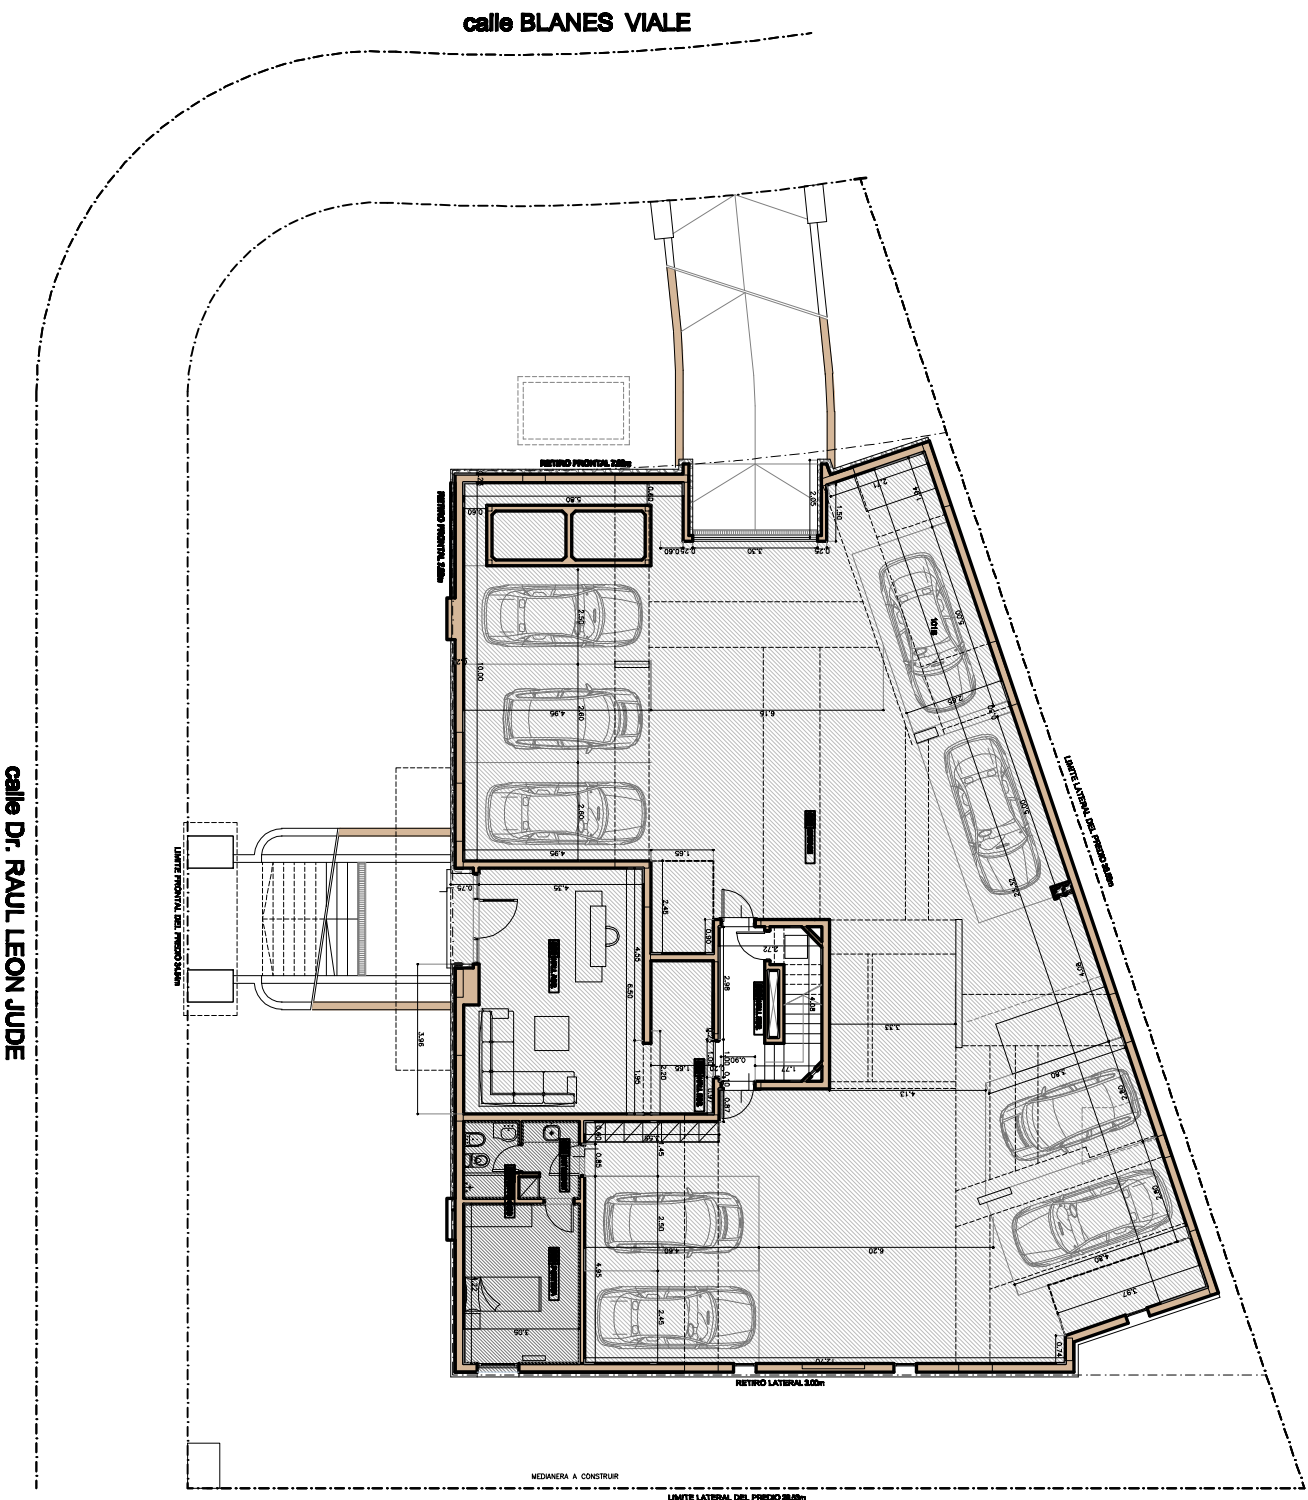

EDIFICIO THAYS

PLANTAS SUBSUELO Y AZOTEA escala 1/200

JUAN DIEGO VECINO ARQUITECTOS

PLANTA SUBSUELO

PLANTA AZOTEA